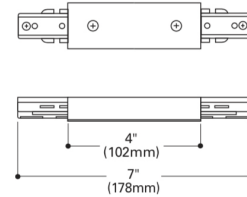

TRACK LIGHTING SYSTEM / 120 VOLTS SINGLE CIRCUIT SYSTÈME DE RAIL / 120 VOLTS 1 CIRCUIT 3 VOIES

STRAIGHT CONNECTOR / JOINT D'ALIMENTATION DROIT

PRO-0334-BLK   BLACK / NOIR   ☐
PRO-0334-WH   WHITE / BLANC   ☐