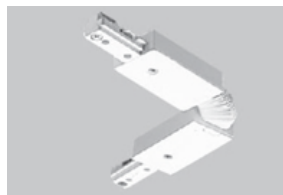

FLEXIBLE CONNECTOR / JOINT D'ALIMENTATION FLEXIBLE

PRO-0339-BLK   BLACK / NOIR   ☐
PRO-0339-WH   WHITE / BLANC   ☐