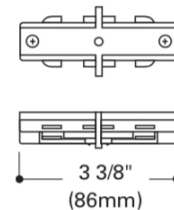

MINI STRAIGHT JOINER / MINI CONNECTEUR DROIT

PRO-0333-BLK	BLACK / NOIR	☐
PRO-0333-WH	WHITE / BLANC	☐