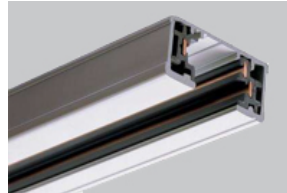

TRACK LIGHTING SYSTEM / 120 VOLTS SINGLE CIRCUIT SYSTÈME DE RAIL / 120 VOLTS 1 CIRCUIT 3 VOIES

TRACK 1 CIRCUIT / RAIL 1 CIRCUIT

PRO-0304A-BLK	48" BLACK / NOIR	☐
PRO-0304A-WH	48" WHITE / BLANC	☐
PRO-0308A-BLK	96" BLACK / NOIR	☐
PRO-0308A-WH	96" WHITE / BLANC	☐