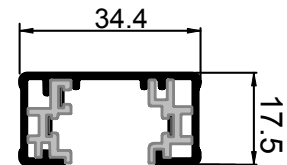

TRACK LIGHTING SYSTEM / 120 VOLTS SINGLE CIRCUIT SYSTÈME DE RAIL / 120 VOLTS 1 CIRCUIT 3 VOIES

TRACK 1 CIRCUIT / RAIL 1 CIRCUIT

PRO-0304A-BLK	48" BLACK / NOIR	☐
PRO-0304A-WH	48" WHITE / BLANC	☐
PRO-0308A-BLK	96" BLACK / NOIR	☐
PRO-0308A-WH	96" WHITE / BLANC	☐