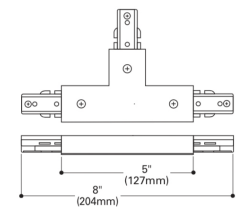

T- CONNECTOR / JOINT D'ALIMENTATION EN T

PRO-0336-BLK   BLACK / NOIR   ☐
PRO-0336-WH   WHITE / BLANC   ☐