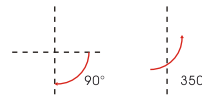

STUDIO ZOOM 22

Features

Design	Anti-glare, 34 lumens / watts
Cob LED	Cree cob LED, no-shadow, strong penetrability
Dimmer	Smooth dimming range from 100 % to 10 %
Finish	Black / white
Beam angle	10° to 40°
Lumen	750 lumens / 3000 kelvin
Power	22 watts
Voltage	120 volts
Compatible track systeme	H-type adaptor

Caractéristiques

Design	Antireflet, 34 lumens / watts
Composante DEL	Cree cob DEL, sans ombrage, précision du faisceau
Variateur d'intensité	100 % à 10 %
Fini	Noir / blanc
Angle du faisceau	10° à 40°
Flux lumineux	750 lumens / 3000 kelvin
Puissance	22 watts
Voltage	120 volts
Système compatible	Adaptateur type H

TR-014-Z-22W-BLK ● ☐

TR-014-Z-22W-WH ○ ☐