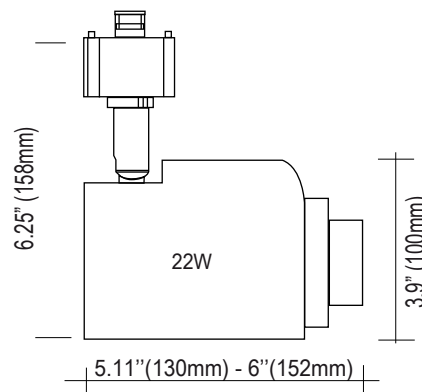

Caractéristiques

Design	Antireflet, 34 lumens / watts
Composante DEL	Cree cob DEL, sans ombrage, précision du faisceau
Variateur d'intensité	100 % à 10 %
Fini	Noir / blanc
Angle du faisceau	10° à 40°
Flux lumineux	750 lumens / 3000 kelvin
Puissance	22 watts
Voltage	120 volts
Système compatible	Adaptateur type H

TR-014-Z-22W-BLK ● ☐

TR-014-Z-22W-WH ○ ☐