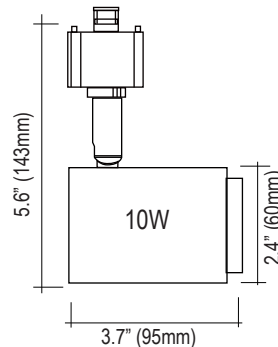

CA-017-10W-BLK-C ☐
CA-017-10W-WH-C ☐