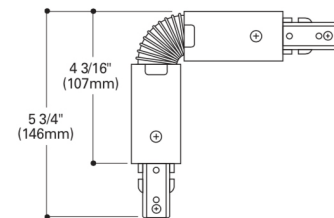

FLEXIBLE CONNECTOR / JOINT D'ALIMENTATION FLEXIBLE

PRO-0339-BLK   BLACK / NOIR   ☐
PRO-0339-WH   WHITE / BLANC   ☐