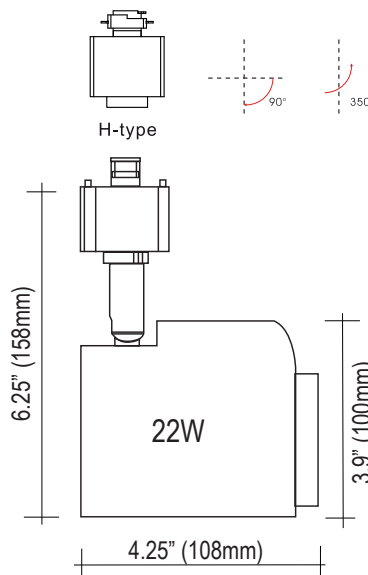

STUDIO 22

Features

Design	Anti-glare, 92 lumens / watts
Cob LED	Cree cob LED, no-shadow, strong penetrability
Dimmer	Smooth dimming range from 100 % to 10 %
Finish	Black / white
Beam angle	40°
Lumen	2030 lumens / 3000 kelvin
Power	22 watts
Voltage	120 volts
Compatible track systeme	H-type adaptor

Caractéristiques

Design	Antireflet, 92 lumens / watts
Composante DEL	Cree cob DEL, sans ombrage, précision du faisceau
Variateur d'intensité	100 % à 10 %
Fini	Noir / blanc
Angle du faisceau	40°
Flux lumineux	2030 lumens / 3000 kelvin
Puissance	22 watts
Voltage	120 volts
Système compatible	Adapteur type H