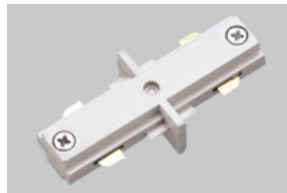

MINI STRAIGHT JOINER / MINI CONNECTEUR DROIT

PRO-0333-BLK	BLACK / NOIR	☐
PRO-0333-WH	WHITE / BLANC	☐